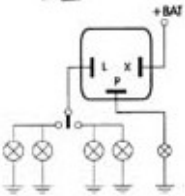

No.	Model	Remark	Voltage/Watt	Bracket
1011	Austin, Chrysler, Morris, Rover	No fused lamp warning	12 V / 180 W	
1011	example			

Tabla de Equivalencia. Posición y Marcado de Terminales según Países

Table of Equivalences. Position and Labeling of Terminals According to Countries

Tableau D'equivalences. Position et Marquage des Bornes Selon les Pays

TERMINALES	TERMINALS	BORNES	PAISES COUNTRIES PAYS	SAE	DIN	USA,Canada,GB USA,Canada,UK USA,Canada,UK	Japón Japan Japan
+ Bateria	+ Battery	+ Batterie	España,Francia,Italia Spain,France,Italy Espagne,France,Italie	+	49	X	B
Masa	Earth	Masse		-	31		E
Mando Intern.	Switch	Commutateur		C	49a	L	L
Lámp. Vehículo	Veh.Control Lamp	Voyant Véhicule		R		P	
Lámp. Remolque	Trailer Control Lamp	Lampe Remorque		R2	C2		