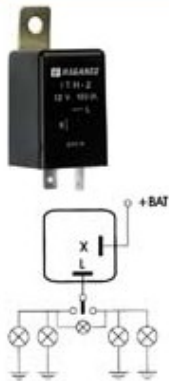

No.	Model	Remark	Voltage/Watt	Bracket
1012	Austin, Chrysler, Morris, Rover	No fused lamp warning	12 V / 180 W	
1012	example			

Tabla de Equivalencia. Posición y Marcado de Terminales según Países

Table of Equivalences. Position and Labeling of Terminals According to Countries

Tableau D'equivalences. Position et Marquage des Bornes Selon les Pays

TERMINALES	TERMINALS	BORNES	SAE	DIN		
+ Bateria	+ Battery	+ Batterie	+	49	X	B
Masa	Earth	Masse	-	31		E
Mando Intern.	Switch	Commutateur	C	49a	L	L
Lámp. Vehículo	Veh. Control Lamp	Voyant Véhicule	R		P	
Lámp. Remolque	Trailer Control Lamp	Lampe Remorque	R2	C2		