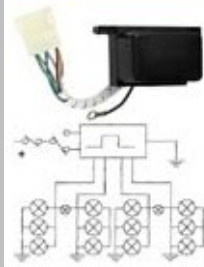

No.	Model	Remark	Voltage/Watt	Bracket
1090	Special for Buses	Double flash with connector	12 V-200 W	Yes
1102	Special for Buses	Double flash with connector	24 V-200 W	Yes

### Tabla de Equivalencia. Posición y Marcado de Terminales según Países

Table of Equivalences. Position and Labeling of Terminals According to Countries

Tableau D'equivalences. Position et Marquage des Bornes Selon les Pays

		PAISES COUNTRIES PAYS	España, Francia, Italia Spain, France, Italy Espagne, France, Italie	Alemania Germany Allemagne	USA, Canada, GB USA, Canada, UK USA, Canada, UK	Japón Japan Japan
TERMINALES	TERMINALS	BORNES	SAE	DIN		
+ Bateria	+ Battery	+ Batterie	+	49	X	B
Masa	Earth	Masse	-	31		E
Mando Intern.	Switch	Commutateur	C	49a	L	L
Lámp. Vehículo	Veh. Control Lamp	Voyant Véhicule	R		P	
Lámp. Remolque	Trailer Control Lamp	Lampe Remorque	R2	C2		