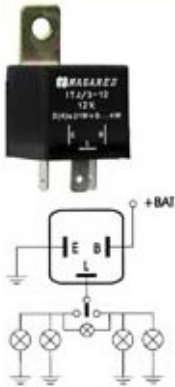

No.	Model	Remark	Voltage/Watt	Bracket
1380	Nissan, Suzuki, Honda	With fused lamp detection increased speed in lamp blinking	12 V 2x (4) 21W + 0 4 W	

Tabla de Equivalencia. Posición y Marcado de Terminales según Países

Table of Equivalences. Position and Labeling of Terminals According to Countries

Tableau D'equivalences. Position et Marquage des Bornes Selon les Pays

		PAISES COUNTRIES PAYS	España, Francia, Italia Spain, France, Italy Espagne, France, Italie	Alemania Germany Allemagne	USA, Canada, GB USA, Canada, UK USA, Canada, UK	Japón Japan Japan
TERMINALES	TERMINALS	BORNES	SAE	DIN		
+ Bateria	+ Battery	+ Batterie	+	49	X	B
Masa	Earth	Masse	-	31		E
Mando Intern.	Switch	Commutateur	C	49a	L	L
Lámp. Vehículo	Veh. Control Lamp	Voyant Véhicule	R		P	
Lámp. Remolque	Trailer Control Lamp	Lampe Remorque	R2	C2		