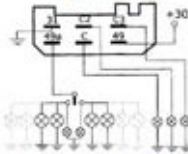

No.	Model	Remark	Voltage/Watt	Bracket
1560	Tractors with 2 Trailers	With failure detection	12V-(2+1) x 21 W + 5 W + (3)0....4W	Yes
1560	example			

Tabla de Equivalencia. Posición y Marcado de Terminales según Países

Table of Equivalences. Position and Labeling of Terminals According to Countries

Tableau D'equivalences. Position et Marquage des Bornes Selon les Pays

TERMINALES	TERMINALS	PAISES COUNTRIES PAYS	SAE	DIN	USA,Canada,GB USA,Canada,UK USA,Canada,UK	Japón Japan Japan
+ Bateria	+ Battery	España, Francia, Italia Spain, France, Italy Espagne, France, Italie	+	49	X	B
Masa	Earth		-	31		E
Mando Interm.	Switch		C	49a	L	L
Lámp. Vehículo	Veh. Control Lamp		R		P	
Lámp. Remolque	Trailer Control Lamp		R2	C2		