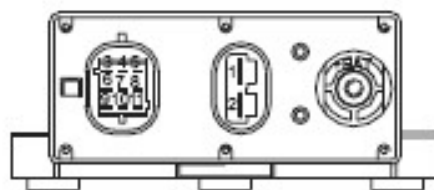

## Temporizadores de Precalentamiento

Pre-Heating Timers  
Temporisateurs de Prechauffage

Temp. de Pre-Postcalentamiento  
*Pre-Post Heating Timer*  
*Temp. de Pre-Post Chauffage*

DESCRIPCIÓN	CÓDIGO	REFERENCIA	WV	VOLTS	TEMP.	CONEXIONES	
Temp. de Pre-Postcalentamiento <i>Pre-Post Heating Timer</i> <i>Temp. de Pre-Post Chauffage</i>	RENAULT: R19, R21, CLIO, SAFRANE						
	03413	TRM/12-12 TRMA/12-12	C	12 V	7"		
	EQUIVALENTE TRMA/12-12						
	RENAULT						
	03770	TRMB/12-12	C	12 V	7"		
	RENAULT: LAGUNA						
	03758	TRMC/12-12	C	12 V	2"		
	RENAULT						
	03171	TRME/12-12	C	12 V	4"		
	RENAULT: MEGANE						
	03759	TRMF/12-12	C	12 V	4"		
	RENAULT: R19TD						
	03084	TRMI/12-12	C	12 V	4"		
	RENAULT						
	03053	TRMK/12-12	C	12 V	7"		
RENAULT							
03172	TRML/12-12	C	12 V	7"			
RENAULT: CLIO, R19 D							
03085	TRMP/12-12	C	12 V	7"			
RENAULT: CLIO 1.9D							
03057	TRMR/12-12	C	12 V	4"			
RENAULT: MASTER 2.5D							
03147	TRMS/12-12	C	12 V	7"			

### Terminales / Terminals / Bornes

+BAT	Boma 30
1 Bougie 1 y 2	Boma 87
2 Bougie 3 y 4	Boma 87b
3 ALF / S2	Válvula Comienzo Inyección
4 PC	Interruptor Plena Carga
5 CTN	Termointerruptor
6 +APC	Boma 15
7 DEM	Boma 50
8 TEM	Lámpara
9 EVKSB/ S1	Válvula Eléct. Arranque en frío
10 -BAT	Boma 31
11 CLIM	Aire Acondicionado