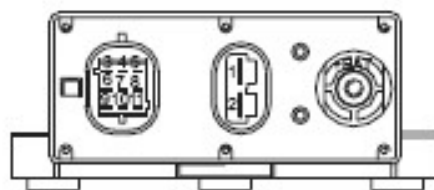

Temporizadores de Precalentamiento

Pre-Heating Timers

Temporisateurs de Prechauffage

Temp. de Pre-Postcalentamiento

Pre-Post Heating Timer

Temp. de Pre-Post Chauffage

DESCRIPCIÓN	CÓDIGO	REFERENCIA	WV	VOLTS	TEMP.	CONEXIONES
Temp. de Pre-Postcalentamiento <i>Pre-Post Heating Timer</i> <i>Temp. de Pre-Post Chauffage</i>	RENAULT: R19,R21,CLIO, SAFRANE					
	03413	TRM/12-12 TRMA/12-12	C	12 V	7"	
	EQUIVALENTE TRMA/12-12					
	RENAULT					
	03770	TRMB/12-12	C	12 V	7"	
	RENAULT: LAGUNA					
	03758	TRMC/12-12	C	12 V	2"	
	RENAULT					
	03171	TRME/12-12	C	12 V	4"	
	RENAULT: MEGANE					
	03759	TRMF/12-12	C	12 V	4"	
	RENAULT: R19TD					
	03084	TRMI/12-12	C	12 V	4"	
	RENAULT					
	03053	TRMK/12-12	C	12 V	7"	
RENAULT						
03172	TRML/12-12	C	12 V	7"		
RENAULT: CLIO, R19 D						
03085	TRMP/12-12	C	12 V	7"		
RENAULT: CLIO 1.9D						
03057	TRMR/12-12	C	12 V	4"		
RENAULT: MASTER 2.5D						
03147	TRMS/12-12	C	12 V	7"		

Terminales / Terminals / Bornes

+BAT	Boma 30
1 Bougie 1 y 2	Boma 87
2 Bougie 3 y 4	Boma 87b
3 ALF / S2	Válvula Comienzo Inyección
4 PC	Interruptor Plena Carga
5 CTN	Termointerruptor
6 +APC	Boma 15
7 DEM	Boma 50
8 TEM	Lámpara
9 EVKSB/ S1	Válvula Eléct. Arranque en frío
10 -BAT	Boma 31
11 CLIM	Aire Acondicionado