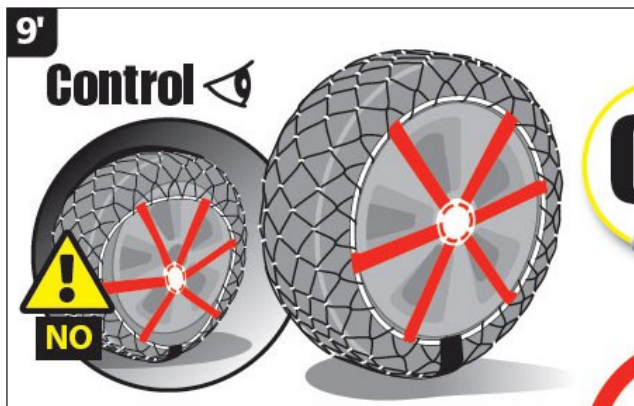

EGYSZERŰ FELSZERELÉS, NEM TÖBB MINT 2 PERC