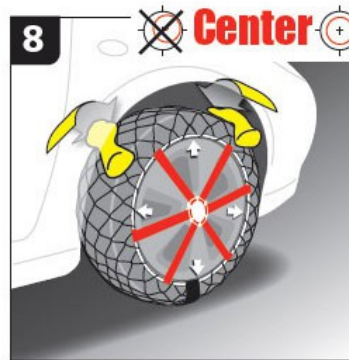

EGYSZERŰ FELSZERELÉS, NEM TÖBB MINT 2 PERC