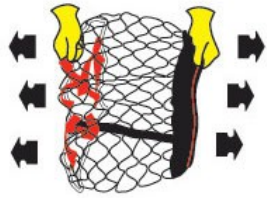

EGYSZERŰ FELSZERELÉS, NEM TÖBB MINT 2 PERC