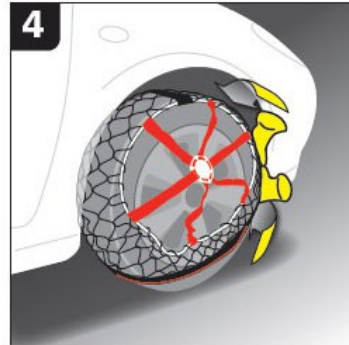

EGYSZERŰ FELSZERELÉS, NEM TÖBB MINT 2 PERC