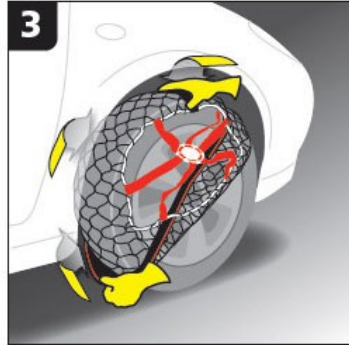

EGYSZERŰ FELSZERELÉS, NEM TÖBB MINT 2 PERC