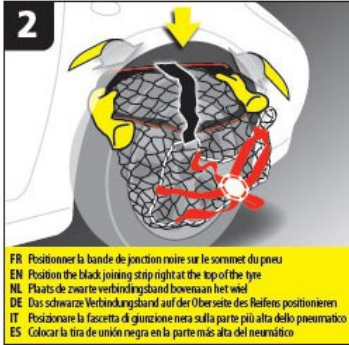

EGYSZERŰ FELSZERELÉS, NEM TÖBB MINT 2 PERC