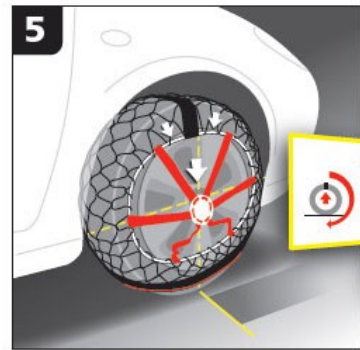

EGYSZERŰ FELSZERELÉS, NEM TÖBB MINT 2 PERC