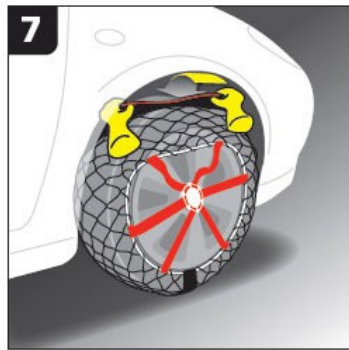

EGYSZERŰ FELSZERELÉS, NEM TÖBB MINT 2 PERC