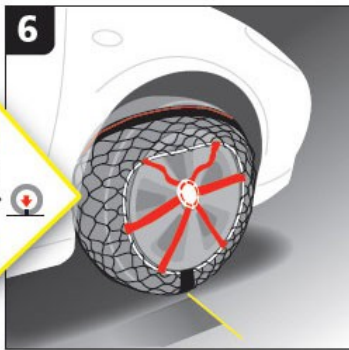

EGYSZERŰ FELSZERELÉS, NEM TÖBB MINT 2 PERC